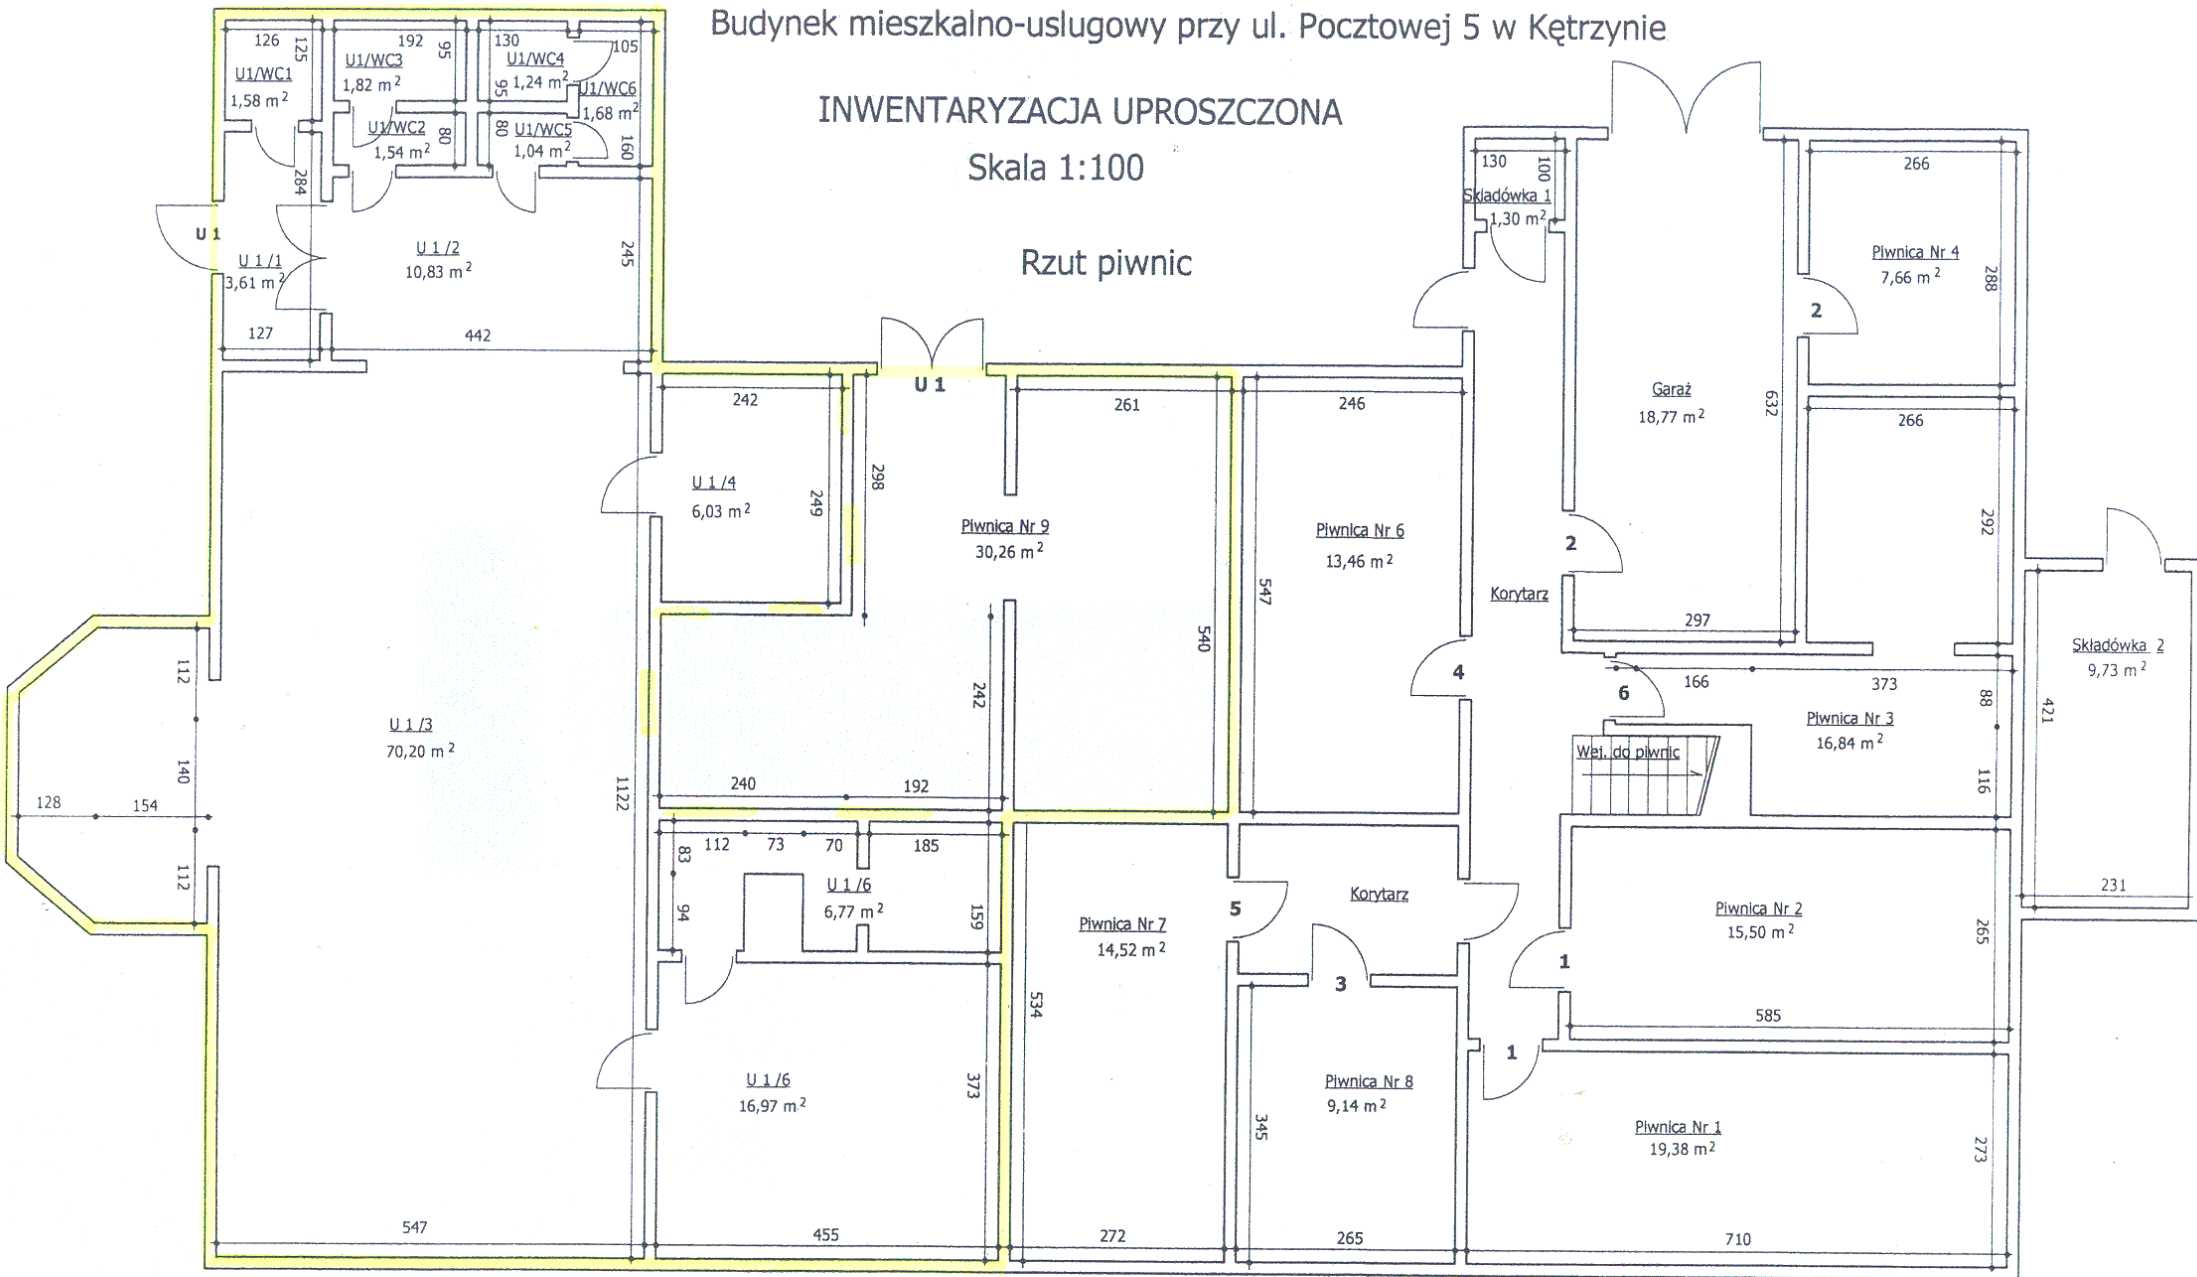

Budynek mieszkalno-usługowy przy ul. Pocztowej 5 w Kętrzynie

INWENTARYZACJA UPROSZCZONA

Skala 1:100

Rzut piwnic

Lokal użytkowy U1 pow. użytkowa = 123,31 m<sup>2</sup>