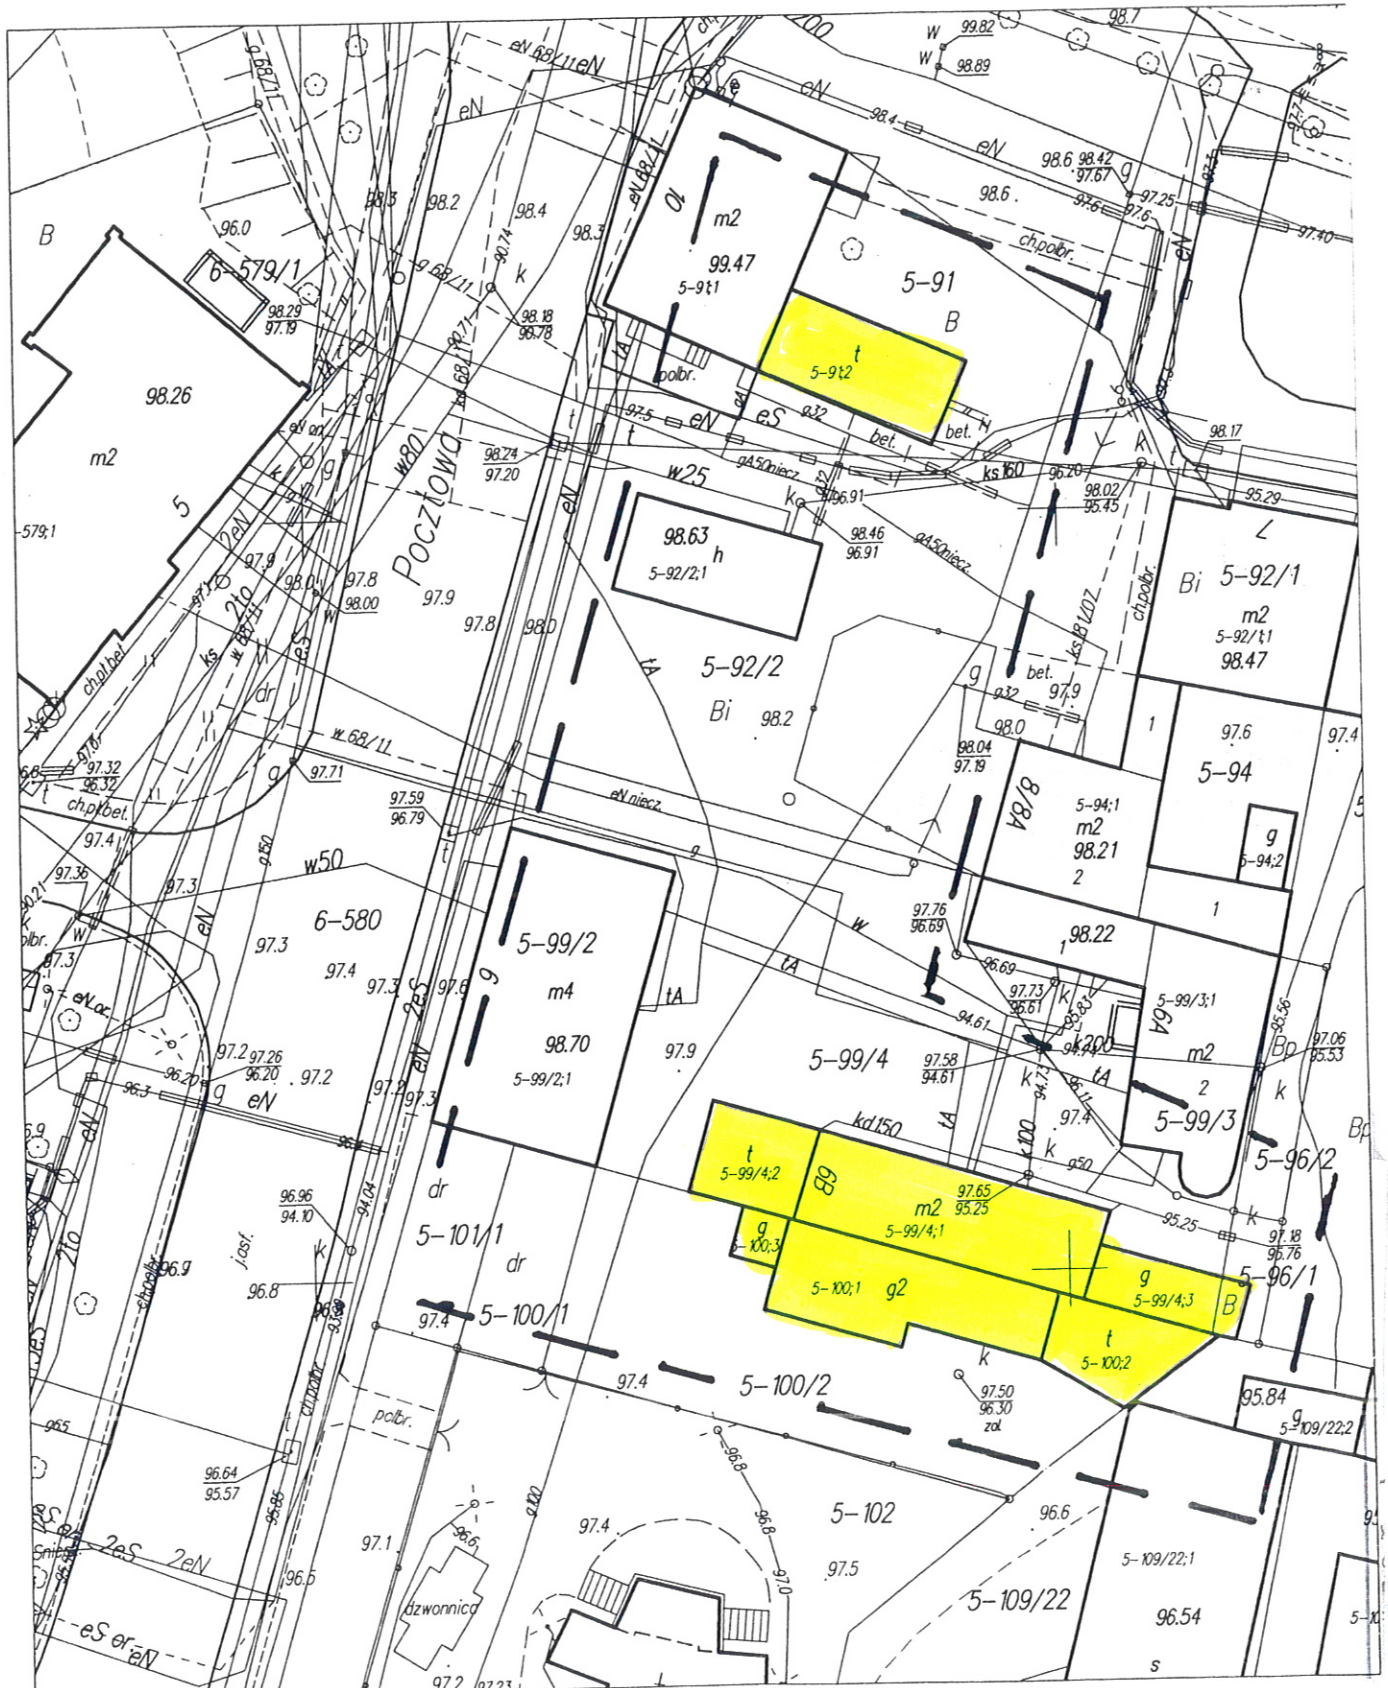

Mapka z zaznaczonymi obiektami przeznaczonymi do rozbiórki położonymi w Kętrzynie przy przy ul. Pocztowej 6b-10

LEGENDA:

- budynek do rozbiórki